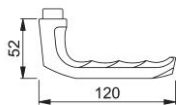

Produktdatenblatt

London

duraplus®

113

HOPPE-Aluminium-Türgriff-Lochteil für Innentüren:

- Verbindung: für HOPPE-Profilstift
- Bund: für Lagerung lose

Artikelnummer	772490
EAN-Code	4012789268720
Herkunftsland	Deutschland
Warentarifnummer	83024110
Türdicke	
Vierkantmaß	8 mm
Stiftlänge vorstehend	
Führung	Ø18 mm, 5,8 mm
Bundlänge	
Farbe	F4 Aluminium bron- zefarben
Sortiment	Kern-Sortiment
Packeinheit	10
Karton	20