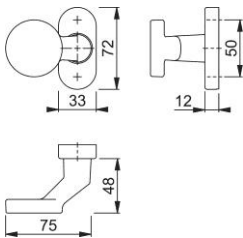

Produktdatenblatt

duraplus®

58G/55

HOPPE-Aluminium-Knopfrosette für Profiltüren:

- Lagerung: gekröpfter Knopf fest
- Verbindung: für HOPPE-FDW-Profilvollstift
- Unterkonstruktion: Zamak
- Befestigung: verdeckt, Kunststoff-Dübel (Schrauben für Kunststoff-Dübel, Blindsteckmuttern für Aluminiumtüren oder Spreiznocken für Kunststofftüren separat bestellen)

Artikelnummer	3164262
EAN-Code	4012789417814
Herkunftsland	Deutschland
Warentarifnummer	83024110
Türdicke	
Vierkantmaß	
Stiftlänge vorstehend	
Schrauben	ohne Schrauben
Farbe	F1 Aluminium silberfarben
Sortiment	Kern-Sortiment
Packeinheit	2
Karton	12