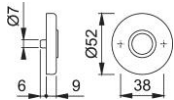

# Produktdatenblatt

**duraplus**<sup>®</sup>

42KV

HOPPE-Aluminium-Griffrosetten-Paar für Innentüren:

- Lagerung: für Türgriffe lose, Rückholfedern rechts/links verwendbar, wartungsfreie Gleitlager
- Unterkonstruktion: Kunststoff, Stütznocken
- Befestigung: verdeckt, durchgehend, wechselseitig, Mehrzweckschrauben

Artikelnummer	2800520
EAN-Code	4012789200409
Herkunftsland	Deutschland
Warentarifnummer	83024110
Türdicke	37-42 mm
Führung	Ø18 mm, mit Rückholfeder
Schrauben	Schraube selbstschneidend in Kunststoff
Farbe	F2 Aluminium neusilberfarben
Sortiment	Kern-Sortiment
Packeinheit	10
Karton	100