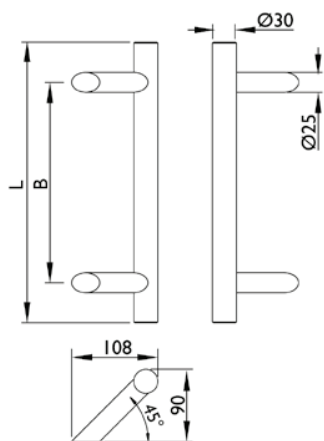

Stossgriffe

Modell: **KASSOS, 45° Stützen**

Material:	Edelstahl
Oberfläche:	matt gebürstet
Set beinhaltet:	inkl. Montageset für Kunststoff-, Metall und Holztüren einsteitig
Griffdurchmesser:	30 mm

Art.-Nr.	Länge mm	Bohrabstand mm	Lieferumfang	ME
050615	330	210	Stoßgriff, 45° Stützen, inkl. Montageset	Sik.
050622	350	210	Stoßgriff, 45° Stützen, inkl. Montageset	Sik.
050646	400	210	Stoßgriff, 45° Stützen, inkl. Montageset	Sik.
050653	400	300	Stoßgriff, 45° Stützen, inkl. Montageset	Sik.
050660	500	300	Stoßgriff, 45° Stützen, inkl. Montageset	Sik.
050677	600	400	Stoßgriff, 45° Stützen, inkl. Montageset	Sik.
050684	800	600	Stoßgriff, 45° Stützen, inkl. Montageset	Sik.
050691	1000	700	Stoßgriff, 45° Stützen, inkl. Montageset	Sik.

Befestigungsset paarweise

Art.-Nr.	Türstärken mm	ME
050462	40-55	Set

Befestigung