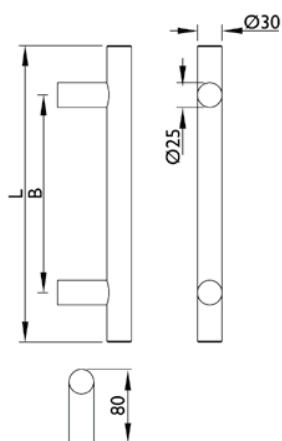

Stoßgriffe

Modell: KASSOS, gerade Stützen

Material:	Edelstahl
Oberfläche:	matt gebürstet
Set beinhaltet:	inkl. Montageset für Kunststoff-, Metall und Holzüren einseitig
Griffdurchmesser:	30 mm

Art.-Nr.	Länge mm	Bohrabstand mm	Lieferumfang	ME
050202	350	210	Stoßgriff, gerade Stützen, inkl. Montageset	Sik.
050219	400	200	Stoßgriff, gerade Stützen, inkl. Montageset	Sik.
050226	400	210	Stoßgriff, gerade Stützen, inkl. Montageset	Sik.
050233	400	300	Stoßgriff, gerade Stützen, inkl. Montageset	Sik.
050240	500	300	Stoßgriff, gerade Stützen, inkl. Montageset	Sik.
050257	600	400	Stoßgriff, gerade Stützen, inkl. Montageset	Sik.
050264	800	600	Stoßgriff, gerade Stützen, inkl. Montageset	Sik.
050271	1000	700	Stoßgriff, gerade Stützen, inkl. Montageset	Sik.
050288	1200	900	Stoßgriff, gerade Stützen, inkl. Montageset	Sik.
050295	1400	1000	Stoßgriff, gerade Stützen, inkl. Montageset	Sik.

Befestigungsset paarweise

Befestigung

Art.-Nr.	Türstärken mm	ME
050462	40-55	Set