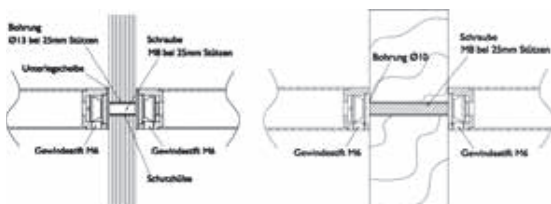

Stoßgriffe

Stoßgriffe: TILOS / CHIOS

Material: **Edelstahl**

Oberfläche: **matt gebürstet**

inkl. Befestigungssets paarweise für Türen (TS 40 - 55 mm) Glastüren (TS 8 - 12 mm)

ø 25 mm - Griffhöhe 75 mm

Art.-Nr.	Ausführung	Lieferumfang	Länge mm	Achsmaß mm	ME
055139	CHIOS	Stoßgriffpaar gerade, ø 25 mm	300	200	Paar
055146	CHIOS	Stoßgriffpaar gerade, ø 25 mm	400	300	Paar
055153	CHIOS	Stoßgriffpaar gerade, ø 25 mm	500	300	Paar
055160	CHIOS	Stoßgriffpaar gerade, ø 25 mm	600	400	Paar
055177	CHIOS	Stoßgriffpaar gerade, ø 25 mm	800	600	Paar
062281	TILOS	Stoßgriffpaar rund, ø 25 mm	225	200	Paar
062298	TILOS	Stoßgriffpaar rund, ø 25 mm	325	300	Paar
062304	TILOS	Stoßgriffpaar rund, ø 25 mm	625	600	Paar

Befestigungsset paarweise Holz und paarweise Glas je im Set beinhaltet