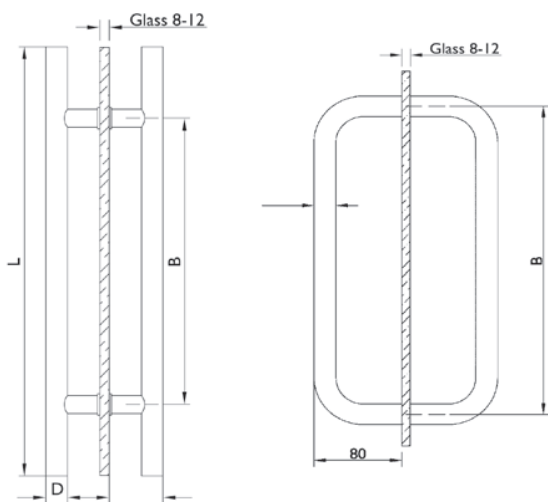

Stoßgriffe

Stoßgriffe: TILOS / CHIOS

Material: **Edelstahl**

Oberfläche: **matt gebürstet**

inkl. Befestigungssets paarweise für Türen (TS 40 - 55 mm) Glastüren (TS 8 - 12 mm)

ø 25 mm - Griffhöhe 75 mm

Art.-Nr.	Ausführung	Lieferumfang	Länge mm	Achsmaß mm	ME
055139	CHIOS	Stoßgriffpaar gerade, ø 25 mm	300	200	Paar
055146	CHIOS	Stoßgriffpaar gerade, ø 25 mm	400	300	Paar
055153	CHIOS	Stoßgriffpaar gerade, ø 25 mm	500	300	Paar
055160	CHIOS	Stoßgriffpaar gerade, ø 25 mm	600	400	Paar
055177	CHIOS	Stoßgriffpaar gerade, ø 25 mm	800	600	Paar
062281	TILOS	Stoßgriffpaar rund, ø 25 mm	225	200	Paar
062298	TILOS	Stoßgriffpaar rund, ø 25 mm	325	300	Paar
062304	TILOS	Stoßgriffpaar rund, ø 25 mm	625	600	Paar

Befestigungsset paarweise Holz und paarweise Glas je im Set beinhaltet