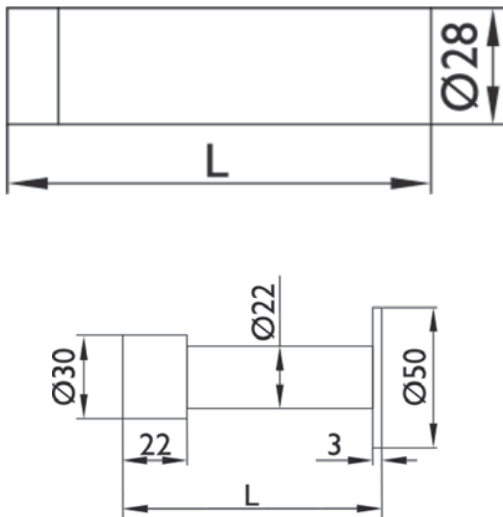

Türstopper

Wandtürstopper: EOS

Material:	Edelstahl
Oberfläche:	matt gebürstet

Art.-Nr.	Ausführung	Lieferumfang	ME
062991	ohne Wandplatte	Wandtürstopper ø 28 mm, Länge 27 mm	Stk.
063004	ohne Wandplatte	Wandtürstopper ø 28 mm, Länge 60 mm	Stk.
063011	ohne Wandplatte	Wandtürstopper ø 28 mm, Länge 90 mm	Stk.
062977	ohne Wandplatte	Wandtürstopper ø 28 mm, Länge 100 mm	Stk.
062984	ohne Wandplatte	Wandtürstopper ø 28 mm, Länge 120 mm	Stk.
061710	mit Wandplatte	Wandtürstopper ø 30 mm, Länge 60 mm, Wandplatte ø 50 mm	Stk.
061727	mit Wandplatte	Wandtürstopper ø 30 mm, Länge 60 mm, Wandplatte ø 50 mm	Stk.
064797	mit Wandplatte	Wandtürstopper ø 30 mm, Länge 60 mm, Wandplatte ø 50 mm	Stk.