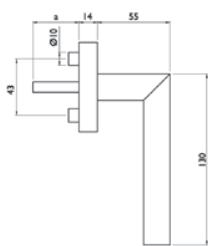

Fenstergriffe

JUPITER

TITANIA

Fenstergriffe: JUPITER, TITANIA

Material:	Edelstahl
Oberfläche:	matt gebürstet
Vierkant:	7 mm
Kuglrasterung:	90 °

Art.-Nr.	Lieferumfang	Stiftlänge	ME
040517	Fenstergriff JUPITER	24/32 mm und 36/42 mm	Stk.
040012	Fenstergriff TITANIA	24/32 mm und 36/42 mm	Stk.