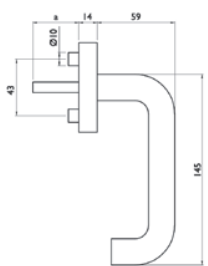

Fenstergriffe

JUPITER

TITANIA

Fenstergriffe: JUPITER, TITANIA

Material:	Edelstahl
Oberfläche:	matt gebürstet
Vierkant:	7 mm
Kuglrasterung:	90 °

Art.-Nr.	Lieferumfang	Stiftlänge	ME
040517	Fenstergriff JUPITER	24/32 mm und 36/42 mm	Stk.
040012	Fenstergriff TITANIA	24/32 mm und 36/42 mm	Stk.