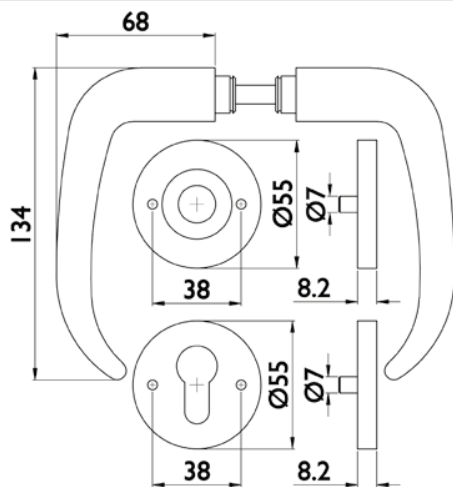

Feuerschutz Rosettengarnituren

Modell: **SIRION FS**

Material:	Edelstahl
Oberfläche:	matt gebürstet
Unterkonstruktion:	Stahl-Kunststoff-Verbund, Stütznocken
Lagerung:	fest/drehbar mit Rückholfeder
Montagetechnik:	Cliptechnik
geprüft nach:	DIN 18273
Vierkant:	9 mm

inkl. Befestigungsmaterial für die angegebene Türstärke

Art.-Nr.	Ausführung	Lieferumfang	ME	Türstärke mm
061994	PZ	Feuerschutz Drückergarnitur auf Rundrosetten	Grt.	40-58
062007	PZW	Feuerschutz Wechselgarnitur auf Rundrosetten mit Knopf feststehend	Grt.	40-58

Zusatzsets für Drückergarnituren bei abweichenden Türstärken*

Art.-Nr.	Türstärke mm
063615	54-66
063622	64-73
063639	74-83

Zusatzsets für Wechselgarnituren bei abweichenden Türstärken

Art.-Nr.	Türstärke mm
063653	54-63
063660	64-73
063677	74-86