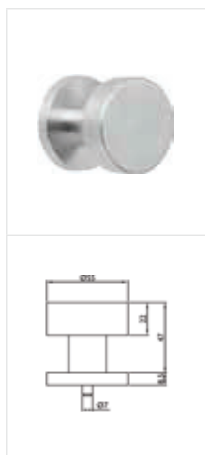

Feuerschutz Rosettengarnituren

Modell: **SIRION FS**

Material:	Edelstahl
Oberfläche:	matt gebürstet
Unterkonstruktion:	Stahl-Kunststoff-Verbund, Stütznocken
Lagerung:	fest/drehbar mit Rückholfeder
Montagetechnik:	Cliptechnik
geprüft nach:	DIN 18273
Vierkant:	9 mm

inkl. Befestigungsmaterial für die angegebene Türstärke

Art.-Nr.	Ausführung	Lieferumfang	ME	Türstärke mm
061994	PZ	Feuerschutz Drückergarnitur auf Rundrosetten	Grt.	40-58
062007	PZW	Feuerschutz Wechselgarnitur auf Rundrosetten mit Knopf feststehend	Grt.	40-58