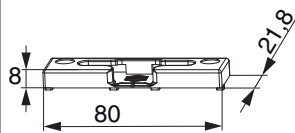

368056 - Kippschließteil i.S. waagrecht für Bodenschwellen 13V li/re Silber

Technische Zeichnung

					
Silber	li/re	Kippschließteil i.S. waagrecht für Bodenschwellen 13V 8	4	100	368056