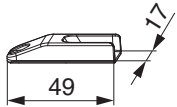

34943 - Schließteil Eurofalz 18 mm 2 Verschraubungen Silber

Technische Zeichnung

			L	B	H		No
Silber	2 Verschraubungen		49	17	9	200	34943

Lehren

					No
Schließteilhalter	Holz	f. Schließteil 34943	Eurofalz	10	40107

Profilschnitte

12L Eurofalz FT18 - 1fig.

34943 - Schließteil Eurofalz 18 mm 2 Verschraubungen
Silber

12L Eurofalz FT18 - 2fig.

12L Eurofalz FT20 11V - 1fig.

34943 - Schließteil Eurofalz 18 mm 2 Verschraubungen Silber

12L Eurofalz FT20 11V - 2flg.

Positionierung der Schließteile