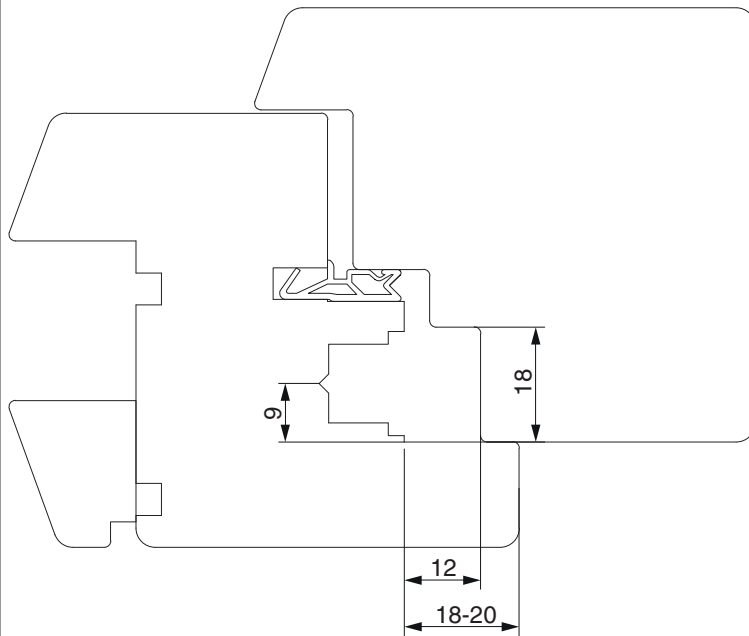

34943 - Schließteil Eurofalz 18 mm 2 Verschraubungen Silber

Technische Zeichnung

			L	B	H		No
Silber	2 Verschraubungen		49	17	9	200	34943

Lehren

					No
Schließteilhalter	Holz	f. Schließteil 34943	Eurofalz	10	40107

Profilschnitte

12L Eurofalz FT18 - 1fig.

34943 - Schließteil Eurofalz 18 mm 2 Verschraubungen
Silber

12L Eurofalz FT18 - 2fig.

12L Eurofalz FT20 11V - 1fig.

34943 - Schließteil Eurofalz 18 mm 2 Verschraubungen Silber

12L Eurofalz FT20 11V - 2flg.

Positionierung der Schließteile