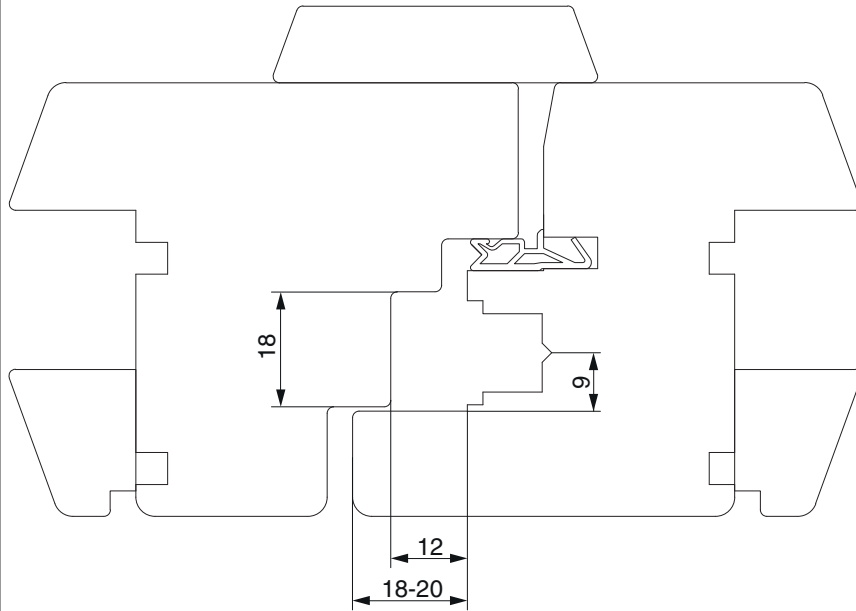

34943 - Schließteil Eurofalz 18 mm 2 Verschraubungen Silber

Technische Zeichnung

			L	B	H		No
Silber	2 Verschraubungen		49	17	9	200	34943

Lehren

					No
Schließteilhalter	Holz	f. Schließteil 34943	Eurofalz	10	40107

Profilschnitte

12L Eurofalz FT18 - 1fig.

34943 - Schließteil Eurofalz 18 mm 2 Verschraubungen
Silber

12L Eurofalz FT18 - 2fig.

12L Eurofalz FT20 11V - 1fig.

34943 - Schließteil Eurofalz 18 mm 2 Verschraubungen Silber

12L Eurofalz FT20 11V - 2flg.

Positionierung der Schließteile