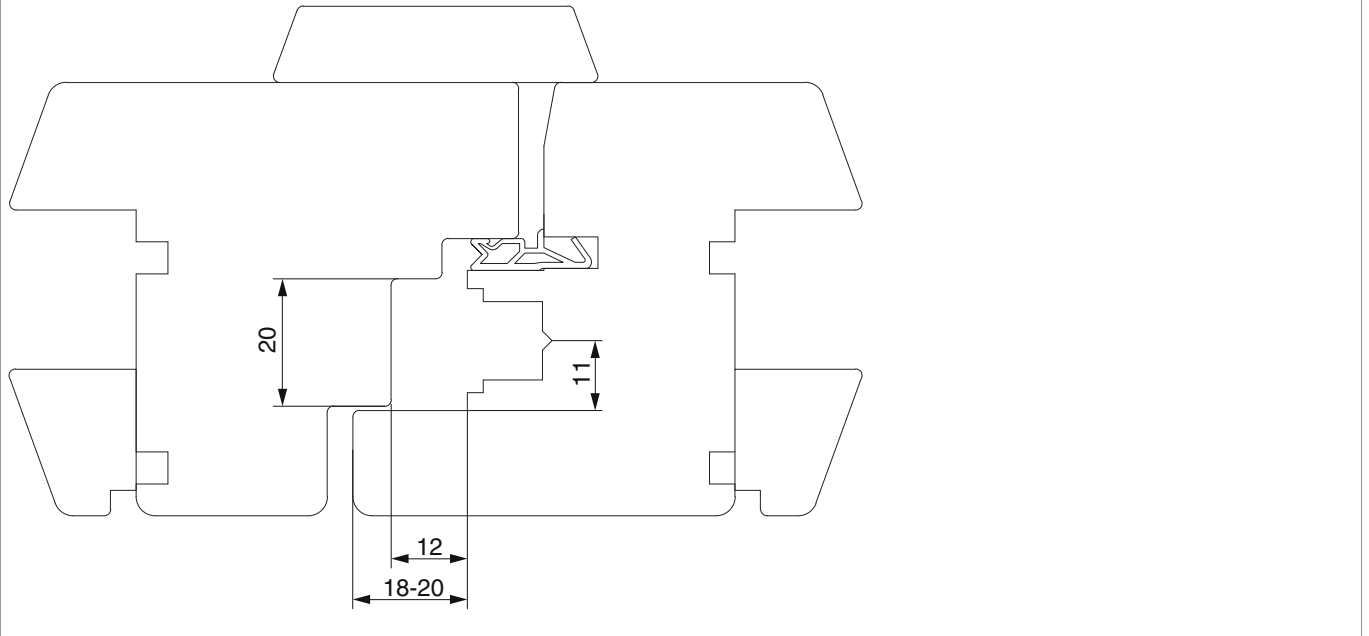

Profilschnitte

12L Eurofalz FT18 - 1fig.

34943 - Schließteil Eurofalz 18 mm 2 Verschraubungen
Silber

12L Eurofalz FT18 - 2fig.

12L Eurofalz FT20 11V - 1fig.

34943 - Schließteil Eurofalz 18 mm 2 Verschraubungen Silber

12L Eurofalz FT20 11V - 2flg.

Positionierung der Schließteile