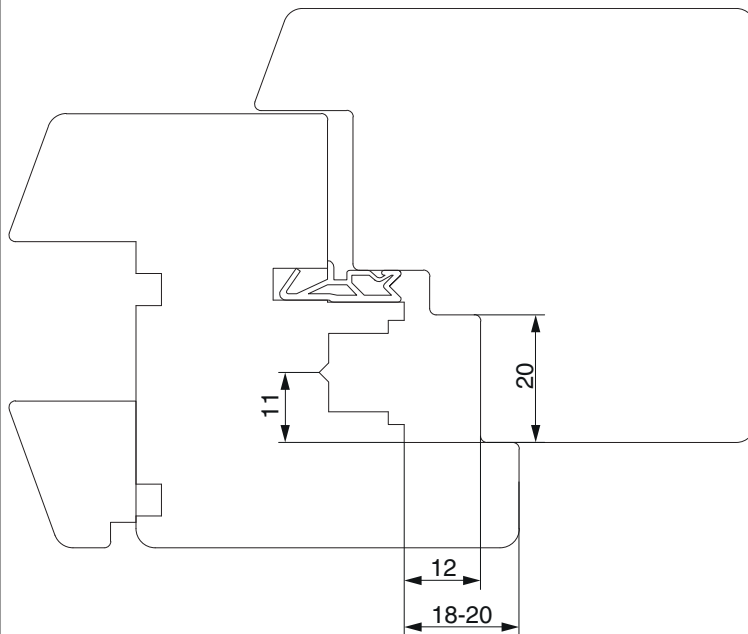

34943 - Schließteil Eurofalz 18 mm 2 Verschraubungen Silber

Technische Zeichnung

			L	B	H		No
Silber	2 Verschraubungen		49	17	9	200	34943

Lehren

					No
Schließteilhalter	Holz	f. Schließteil 34943	Eurofalz	10	40107

Profilschnitte

12L Eurofalz FT18 - 1fig.

34943 - Schließteil Eurofalz 18 mm 2 Verschraubungen
Silber

12L Eurofalz FT18 - 2fig.

12L Eurofalz FT20 11V - 1fig.

34943 - Schließteil Eurofalz 18 mm 2 Verschraubungen Silber

12L Eurofalz FT20 11V - 2flg.

Positionierung der Schließteile