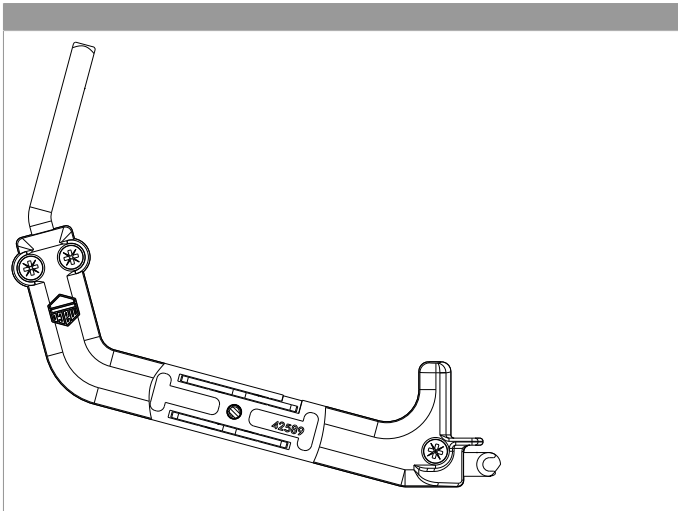

28620 - Schlüssel für Scherenlagerstift

Technische Zeichnung

		No
Schlüssel für Scherenlagerstift	20	28620

Scherenlagerschlüssel

Anwendungsbereiche	Verwendung
Scherenlagerstift	Ersatzklinge Art.-Nr. 39953
Fenstergriff	