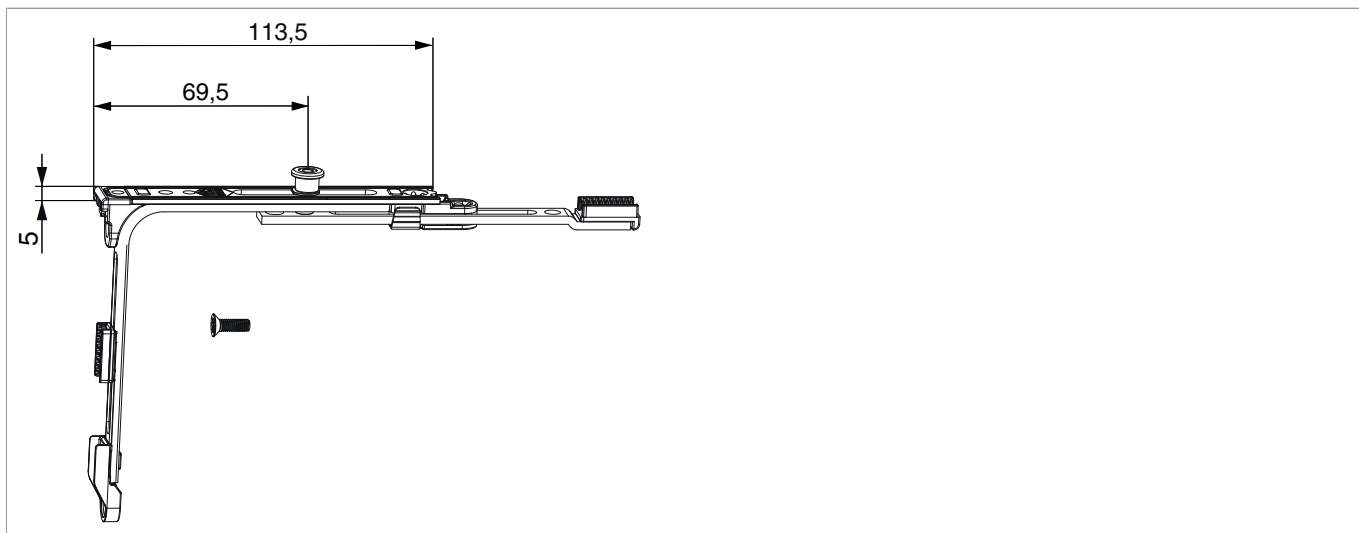

222203 - MM Eckumlenkung kurz mit 1 i.S. FFB 220-319 FFH 275-359 silber

Technische Zeichnung

		B	H				N ^o
Silber	kurz mit 1 i.S.	113,5	5	220 - 319	275 - 359	50	222203 ¹⁾

¹⁾ Senkkopfschraube M4x8 mm selbstformend, Art. Nr. 101339 beige packt.

Schraubpositionstabelle

N ^o		1	2		3	4	
222203	2	106,5	121,5	1	106,5		

Zapfensitztable

N ^o		Z1		Z2	
222203	1	69,5	0		

Lehren

					N ^o
Einlegelehre für Mittelverschluss und Schere MM	mit Halter 48 mm	260 - 1.500	270 - 2.000	1	204771