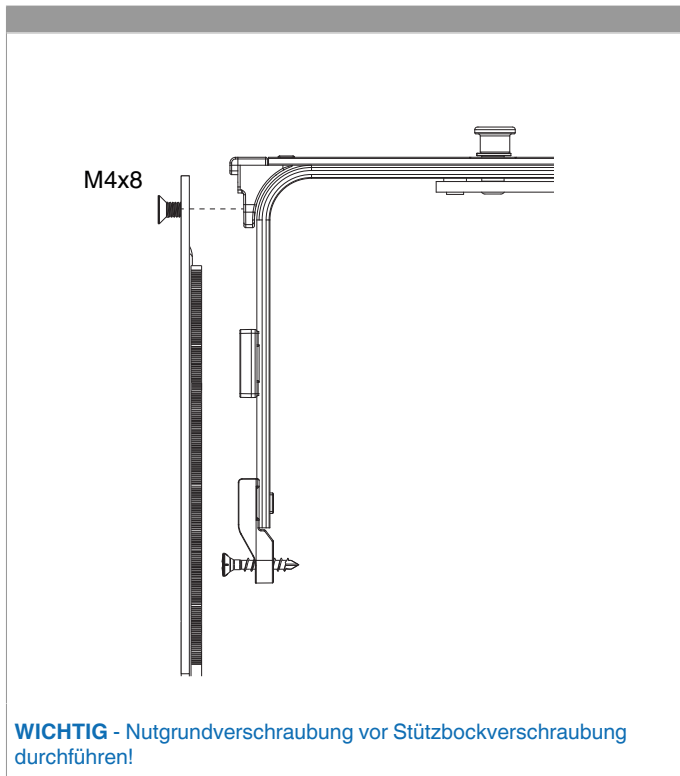

222203 - MM Eckumlenkung kurz mit 1 i.S. FFB 220-319 FFH 275-359 silber

Technische Zeichnung

		B	H				N ^o
Silber	kurz mit 1 i.S.	113,5	5	220 - 319	275 - 359	50	222203 ¹⁾

¹⁾ Senkkopfschraube M4x8 mm selbstformend, Art. Nr. 101339 beige packt.

Schraubpositionstabelle

N ^o		1	2		3	4	
222203	2	106,5	121,5	1	106,5		

Zapfensitztable

N ^o		Z1		Z2	
222203	1	69,5	0		

Lehren

					N ^o
Einlegelehre für Mittelverschluss und Schere MM	mit Halter 48 mm	260 - 1.500	270 - 2.000	1	204771

222203 - MM Eckumlenkung kurz mit 1 i.S. FFB 220-319
FFH 275-359 silber

Stützbockverschraubung

Anpressdruckeinstellung

i.S Zapfen und Verschlusszapfen