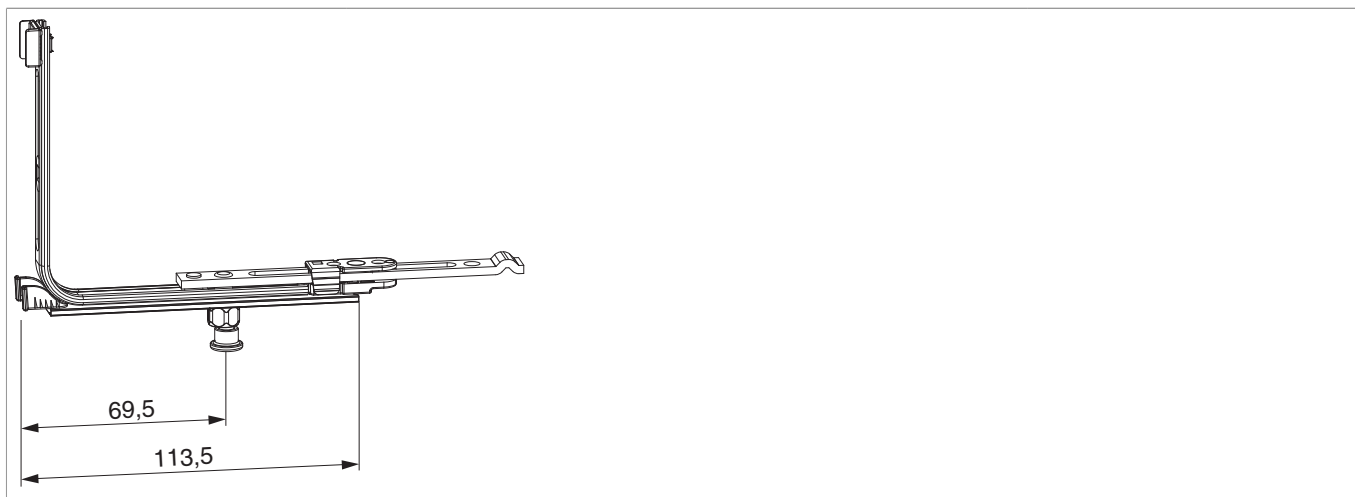

209881 - MM Eckumlenkung waagrecht für Bodenschwelle verlängerbar mit i.S. 18L FFB 260-1.800 silber

Technische Zeichnung

						No
Silber	Eckumlenkung MM für Bodenschwelle	für 18 mm Falzluft	260 - 1.800		50	209881

Schraubpositionstabelle

No		1	2	3		4	5
209881	2	106,5	121,5		0		

Zapfensitztablelle

No		Z1		Z2
209881	1	69,5	0	

209881 - MM Eckumlenkung waagrecht für Bodenschwelle
verlängerbar mit i.S. 18L FFB 260-1.800 silber