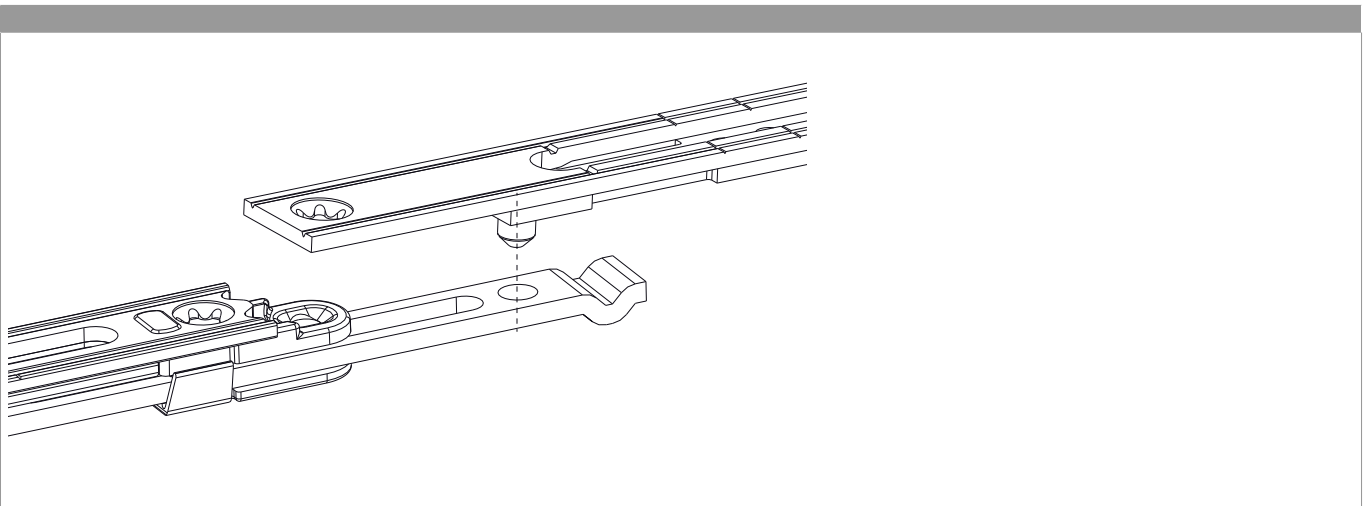

206630 - Stulpverlängerung verlängerbar MM 140 Silber

Technische Zeichnung

				L		N^o
Silber	Stulpverlängerung verlängerbar MM	140		138,5	20	206630

Schraubpositionstabelle

N^o		1	2	3	4	
206630	2	7	131,5			

Zapfensitztablelle

N^o		Z1	Z2	
206630	0			

Loch-Stift-Verbindung