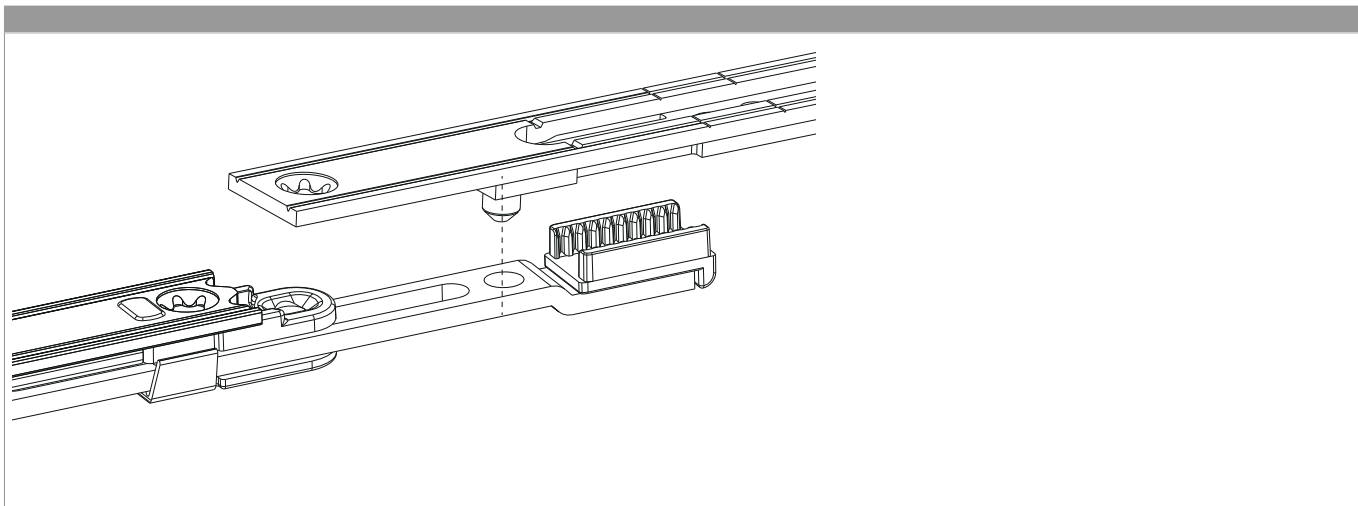

202252 - MM Stulpflügelverschluss waagrecht verlängerbar mit 1 i.S. FFB 240-1.800 silber

Loch-Stift-Verbindung mit Zahnkasten