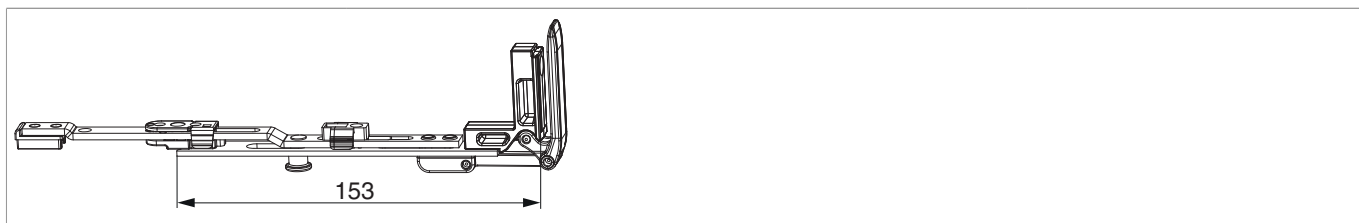

202252 - MM Stulpflügelverschluss waagrecht verlängerbar mit 1 i.S. FFB 240-1.800 silber

Technische Zeichnung