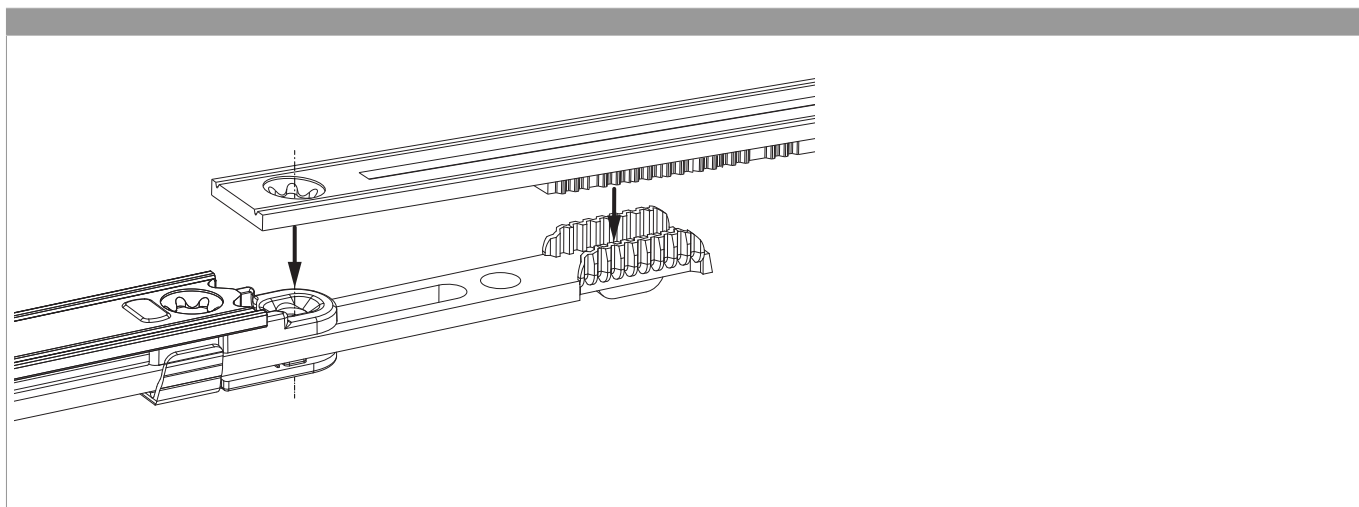

Zahnkastenverbindung