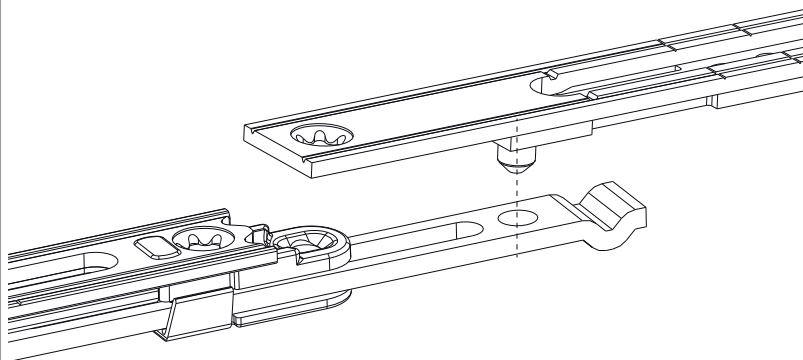

201841 - Stulpverlängerung verlängerbar MM 140 mit 1 i.S. Silber

Technische Zeichnung

				L		N^o
Silber	Stulpverlängerung verlängerbar MM	140	mit 1 i.S.	138,5	20	201841

Schraubpositionstabelle

N^o		1	2	3	4	
201841	2	7	131,5			

Zapfensitztablelle

N^o		Z1	Z2	
201841	1	72		

Loch-Stift-Verbindung