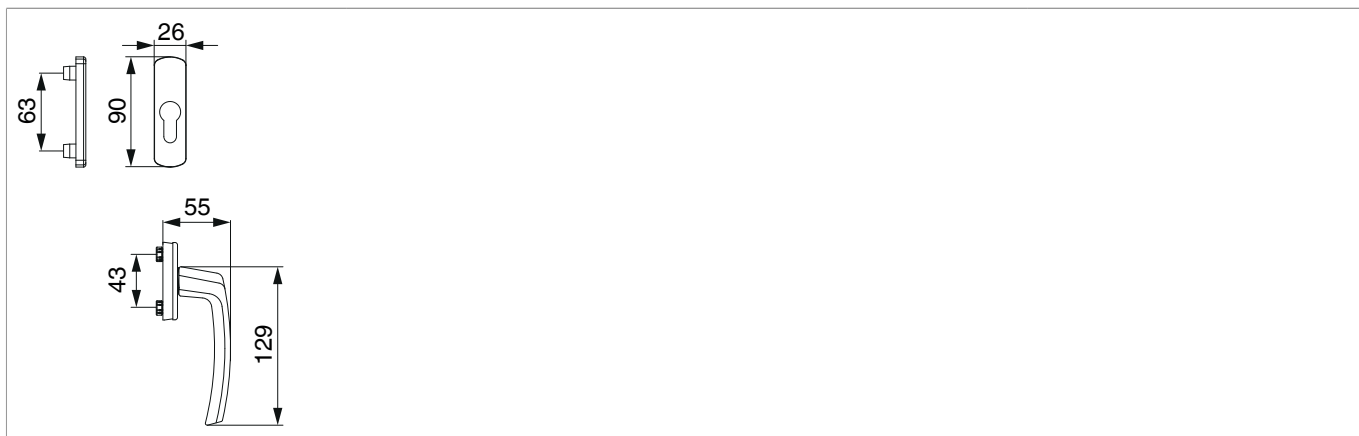

11072 - Griff- und Rosettengarnitur Harmony Innengriff mit 90° Raste PZ mit Nocken 10/12 ohne Stift verkehrsweiss RAL 9016

Technische Zeichnung

verkehrsweiss	RAL 9016	PZ	55	28	ohne Stift	7	kunststoffummantelt	10	11072

11072 - Griff- und Rosettengarnitur Harmony
Innengriff mit 90° Raste PZ mit Nocken 10/12 ohne Stift
verkehrsweiss RAL 9016

Bohrbild

11072 - Griff- und Rosettengarnitur Harmony Innengriff mit 90° Raste PZ mit Nocken 10/12 ohne Stift verkehrsweiss RAL 9016