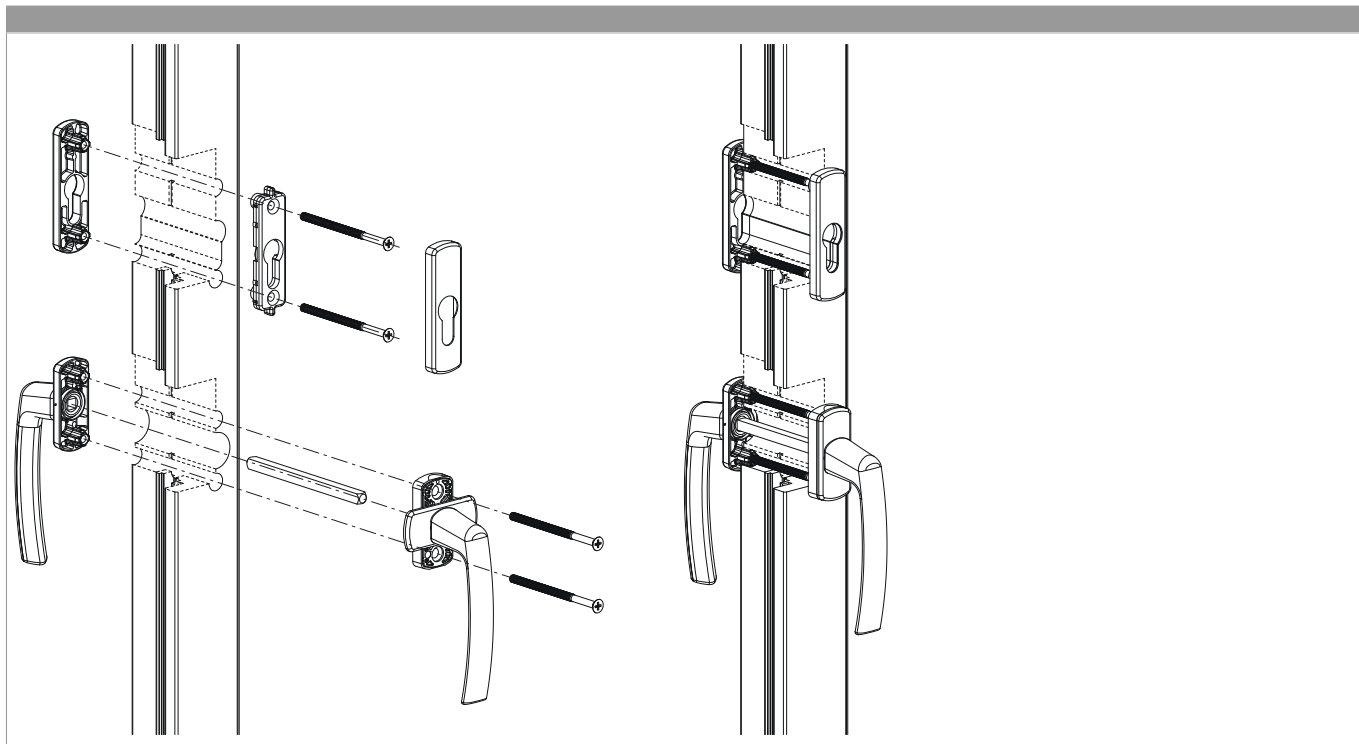

11072 - Griff- und Rosettengarnitur Harmony Innengriff mit 90° Raste PZ mit Nocken 10/12 ohne Stift verkehrsweiss RAL 9016

Technische Zeichnung

verkehrsweiss	RAL 9016	PZ	55	28	ohne Stift	7	kunststoffummantelt	10	11072

11072 - Griff- und Rosettengarnitur Harmony
Innengriff mit 90° Raste PZ mit Nocken 10/12 ohne Stift
verkehrsweiss RAL 9016

Bohrbild

11072 - Griff- und Rosettengarnitur Harmony Innengriff mit 90° Raste PZ mit Nocken 10/12 ohne Stift verkehrsweiss RAL 9016

Montage

Bedienung