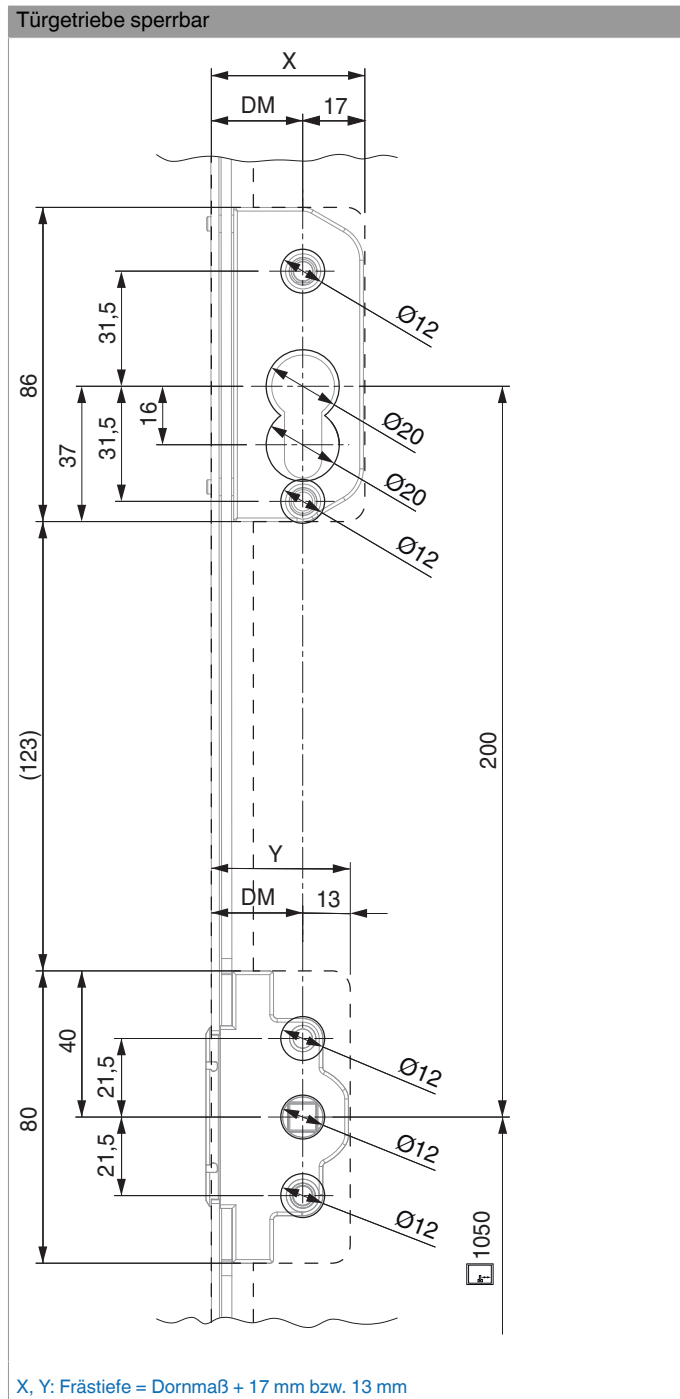

11072 - Griff- und Rosettengarnitur Harmony Innengriff mit 90° Raste PZ mit Nocken 10/12 ohne Stift verkehrsweiss RAL 9016

Technische Zeichnung

verkehrsweiss	RAL 9016	PZ	55	28	ohne Stift	7	kunststoffummantelt	10	11072

11072 - Griff- und Rosettengarnitur Harmony
Innengriff mit 90° Raste PZ mit Nocken 10/12 ohne Stift
verkehrsweiss RAL 9016

Bohrbild

11072 - Griff- und Rosettengarnitur Harmony Innengriff mit 90° Raste PZ mit Nocken 10/12 ohne Stift verkehrsweiss RAL 9016

Montage

Bedienung