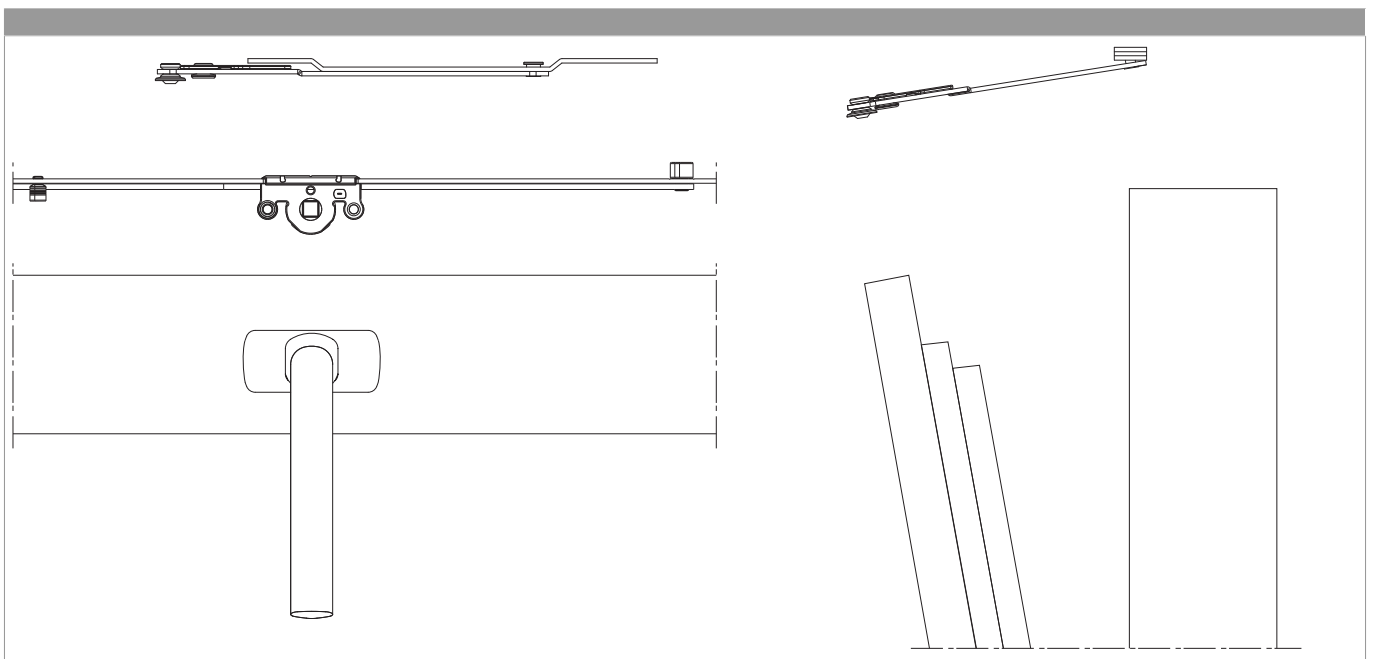

101548 - Kippschere mit Schraublocheinhängung 204 Silber

Technische Zeichnung

		L	kg	mm	mm	No
Silber	Kippschere mit Schraublocheinhängung	204	80	4	20	101548 ¹⁾

¹⁾ Beachten: Die minimale FFH ist von Fensterprofil bzw. Fenstergeometrie abhängig!

Montage

101548 - Kippschere mit Schraublocheinhängung 204 Silber

Montagestellung

Kippstellung