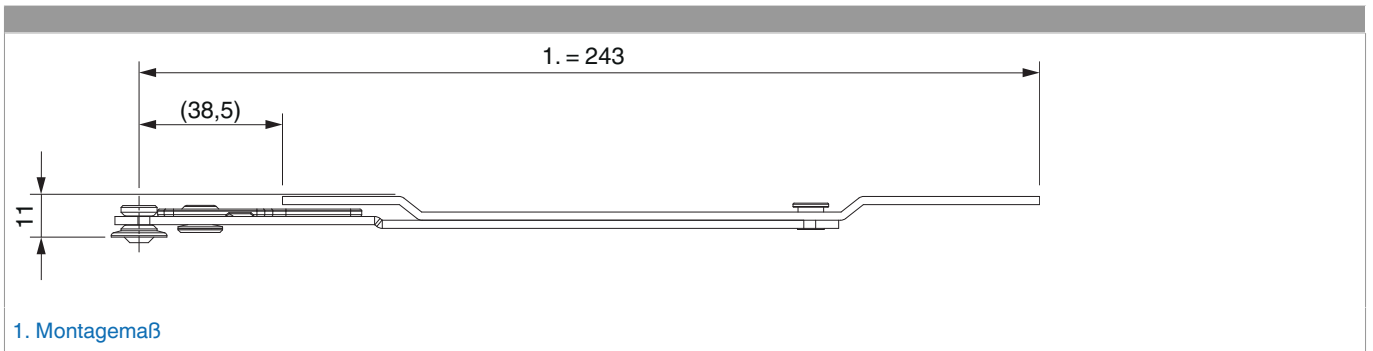

101548 - Kippschere mit Schraublocheinhängung 204 Silber

Technische Zeichnung

		L	kg	mm	mm	No
Silber	Kippschere mit Schraublocheinhängung	204	80	4	20	101548 ¹⁾

¹⁾ Beachten: Die minimale FFH ist von Fensterprofil bzw. Fenstergeometrie abhängig!

Montage

101548 - Kippschere mit Schraublocheinhängung 204 Silber

Montagestellung

Kippstellung