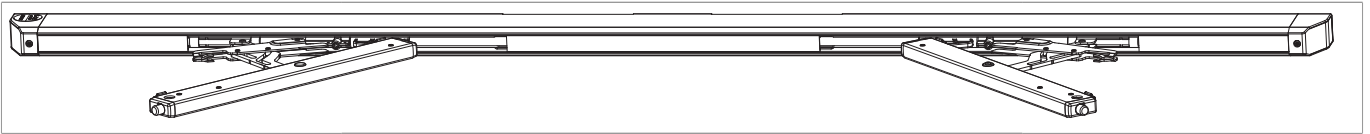

239597 - PRIMAT-E KOMPAKT 195 2-scherig AS 0-30 230V FFB 1.200-2.400 silber EV1 mit Endkappe schwarz

Technische Zeichnung

					No
PRIMAT E KOMPAKT 195 230 V	EV1 silber	2-scherig	1.200 - 2.400	1	239597