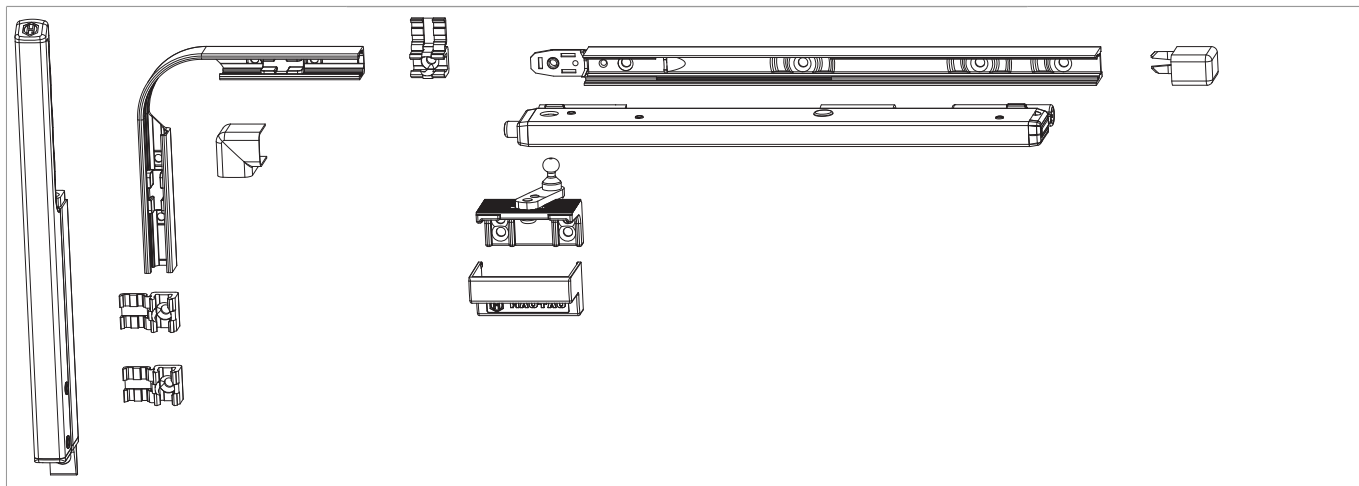

173005 - Grundkarton PRIMAT-FL190 A 0-25 Standard Kipp einwärts FFB 440-3.600 Überschlaghöhe 0-25 verkehrsweiß RAL 9016

Technische Zeichnung

				No
	PRIMAT FL190	Weiß	1	173005 ¹⁾

¹⁾ Bei Holzprofilen den Flügelbock Art.Nr.: 321572 mitbestellen.