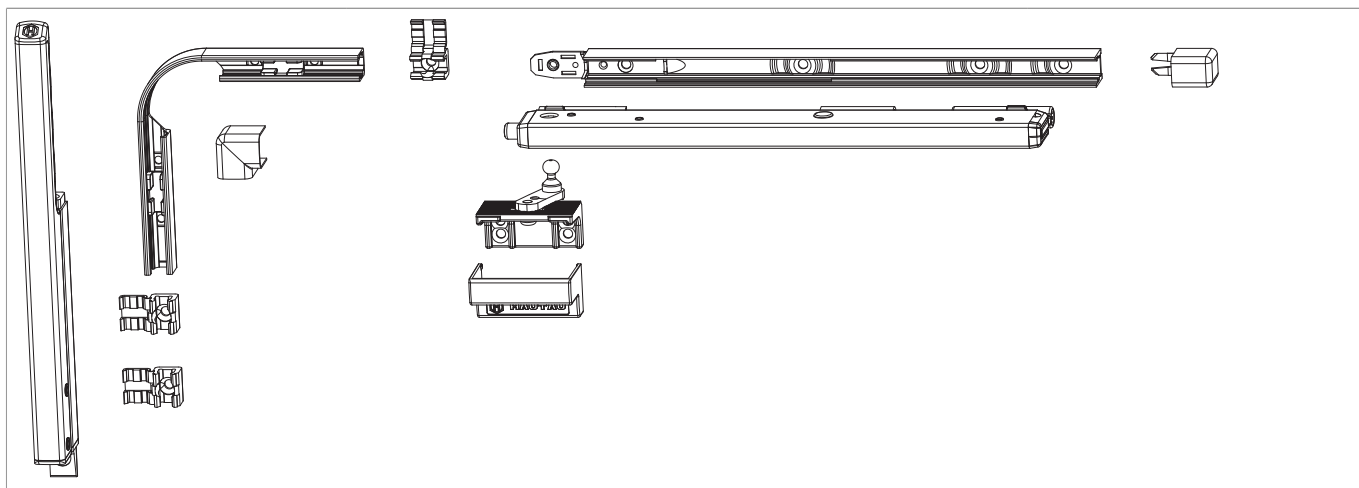

173002 - Grundkarton PRIMAT-FL190 A 0-25 Standard Kipp einwärts FFB 440-3.600 Überschlaghöhe 0-25 silber EV1

Technische Zeichnung

				No
	PRIMAT FL190	EV1 silber	1	173002 ¹⁾

¹⁾ Bei Holzprofilen den Flügelbock Art.Nr.: 321572 mitbestellen.